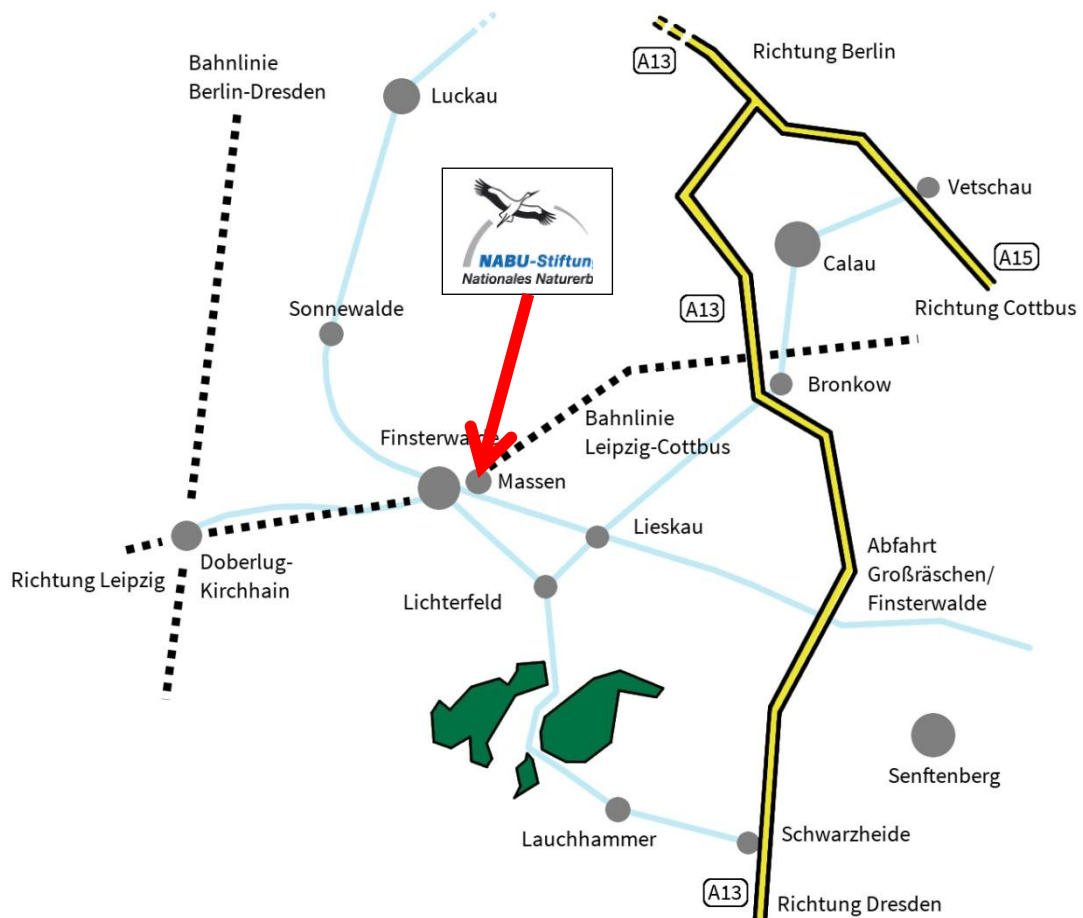

## Anfahrt zum Projektbüro Grünhaus der NABU-Stiftung Nationales Naturerbe

**Adresse:** NABU-Stiftung Nationales Naturerbe  
Projektbüro Grünhaus  
Dr. Stefan Röhrscheid  
Finsterwalder Straße 21  
03238 Massen/ Niederlausitz  
Tel.: 03531- 60 96 11

### Anfahrt mit dem PKW

Von der A13 nehmen Sie die Ausfahrt Großräschen/Finsterwalde, halten sich rechts und fahren auf der B96 Richtung Finsterwalde weiter. Nach ca. 18km erreichen Sie das Ortseingangsschild Massen. Von hier aus ist es noch etwa ein Kilometer bis zum Projektbüro. Linker Hand passieren Sie eine große Shell-Tankstelle. Direkt nach einem kleinen Bahnübergang biegen Sie links auf das Gelände der Hausnummer 21 ab, wo Sie im Hinterhof parken können. Das Projektbüro Grünhaus finden Sie im 2. Stock.

### **Anfahrt mit der Bahn**

Das Projektbüro ist mit der Bahn über den Bahnhof Finsterwalde zu erreichen. Vom Bahnhof sind es noch etwa 15 Minuten Fußweg bis zum Projektbüro in Massen. Vom Bahnhofoausgang gehen Sie geradeaus die Wilhelm-Liebknecht-Straße entlang. Nach ca. 300 Metern biegen Sie links in die Straße Am Wasserturm ab, die später Cottbuser, dann Finsterwalder Straße heißt, und folgen der Straße (B96) weiter; dabei passieren Sie das Ortsschild Massen. Kurz vor einem kleinen Bahnübergang liegt rechter Hand die Hausnummer 21. Im 2. Stock finden Sie unser Projektbüro.